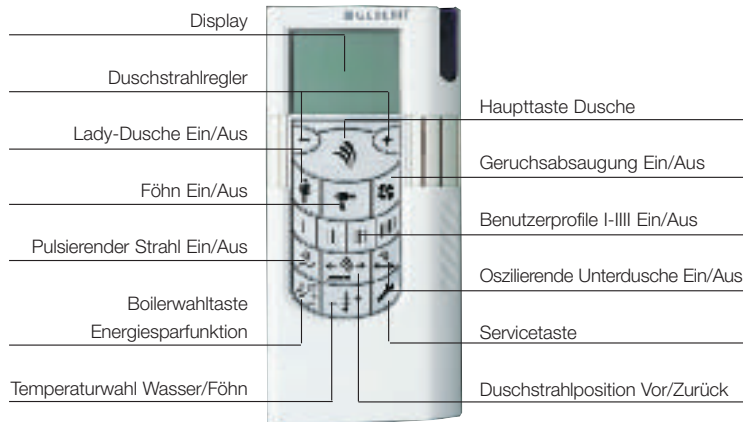

Geberit body ist ein erheblicher Fortschritt bei der Intimhygiene. Dies gilt nicht nur für den Analbereich, sondern auch für die Scheide, was besonders bei der monatlichen Regelblutung zu empfehlen ist.

Dies hat die Landes-Gewerbe-Anstalt überzeugt, **Geberit bodyLux** mit dem LGA-Zertifikat auszuzeichnen. Dieses Prädikat steht für Wellness, mehr Lebensqualität, Frische, Entspannung und Erlebnis. Damit ist **Geberit bodyLux** das erste Wellness-WC auf dem deutschen Markt. Es war an der Zeit, dass der Begriff Wellness auch in der WC-Welt Einzug hält.

Das Bedienfeld am Gerät:

Die wesentlichen Funktionen von **Geberit bodyLux** können direkt am Gerät aktiviert werden: Dusche, Strahlstärke, Föhn, Geruchsabsaugung.

Die Fernbedienung:

Geberit bodyLux lässt sich einfach und komfortabel mit Fernsteuerung bedienen. Die Benutzerdaten können gespeichert und auf Knopfdruck abgerufen werden.

**Sicherheit groß geschrieben:
Die Benutzererkennung.**
Erst wenn der Infrarot-Sensor
einen Benutzer erkennt, ist
Geberit bodyLux funktionsbereit.

Der Duscharm fährt aus der
geschützten Stellung und reinigt
berührungslos mit einem vollen,
sattweichen Duschstrahl.