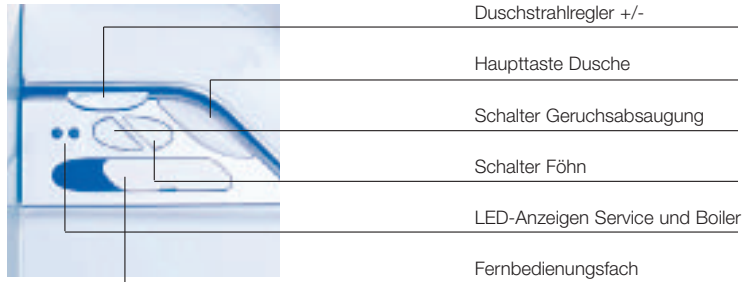

Das Bedienfeld am Gerät:

Die wesentlichen Funktionen von **Geberit bodyLux** können direkt am Gerät aktiviert werden: Dusche, Strahlstärke, Föhn, Geruchsabsaugung.