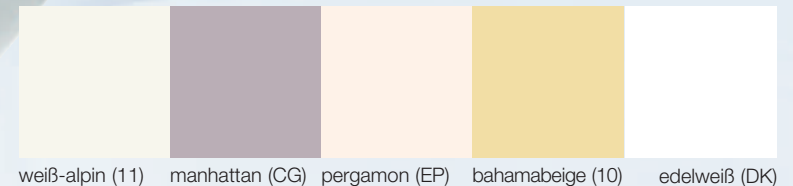

Geberit bodyStar. Sauberkeit und Frische genießen.

Das **bodenstehende Geberit bodyStar** erfüllt dank seiner Ausstattung alle Ansprüche an Hygiene und Komfort. Als Komplettgerät inklusive Spülkasten bietet es neben der Duschfunktion auch Warmluftföhn und Geruchsabsaugung. Dank der großen Sitzfläche und der **optionalen Fernbedienung** wird **Geberit bodyStar** besonders auch von schwereren Personen und Menschen mit Bewegungseinschränkungen geschätzt.

Geberit bodyStar Art.-Nr. **146.151.xx.1** (xx = Farbcodierung)